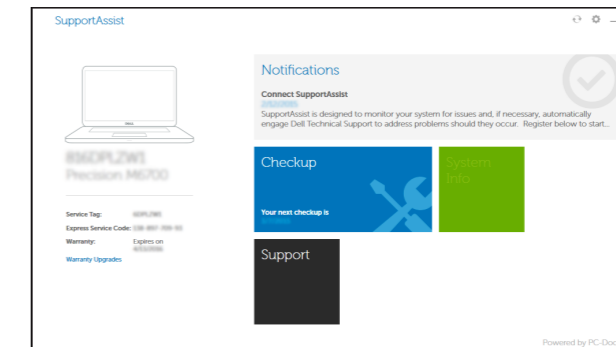

SupportAssist Check and update your computer

Tjek og opdater din computer
Tarkista ja päivitä tietokoneesi
Kontroller og oppdater datamaskinen
Kontrollera och uppdatera din dator