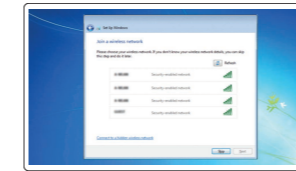

Connect to your network

Opret forbindelse til netværket
Muodosta verkkoyhteys
Koble deg til nettverket ditt
Anslut till ditt nätverk

NOTE: If you are connecting to a secured wireless network, enter the password for the wireless network access when prompted.

BEMÆRK: Hvis du tilslutter til et sikret trådløst netværk, indtast adgangskoden til det trådløse netværk når du bliver bedt om det.

HUOMAUTUS: Jos muodostat yhteyttä suojattuun langattomaan verkkoon, anna langattoman verkon salasana kun sitä pyydetään.

MERK: Angi passwordet for å få tilgang til det trådløse nettverket når du blir bedt om det for å få kobles til det sikrede trådløse nettverket.

ANMÄRKNING: Ange lösenordet för åtkomst till det trådlösa nätverket när du blir ombedd om du ansluter till ett skyddat trådlöst nätverk.